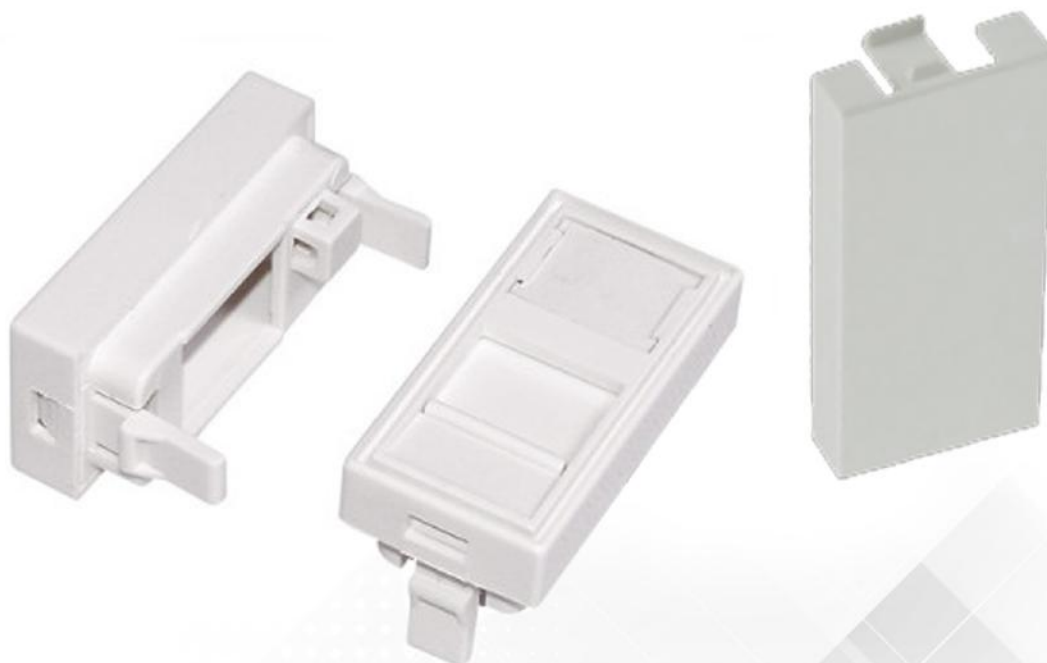

## Adapter 22,5 x 45 mm do modułów RJ45 keystone Zaślepka 22,5 x 45 mm

### Zastosowanie:

- umożliwia budowę gniazd w oparciu o standard 45x45 mm
- wyposażony w pole opisowe oraz przestonę przeciwkurzową
- umożliwia montaż większości modułów keystone RJ45, RJ12, RJ11
- kolor RAL 9010
- duże pole opisowe

nr. katalogowy	Nazwa
KR-AP122545	Adapter prosty 22,5x45mm do modułów keystone
KR-ZP122545	Zaślepka 22,5x45mm