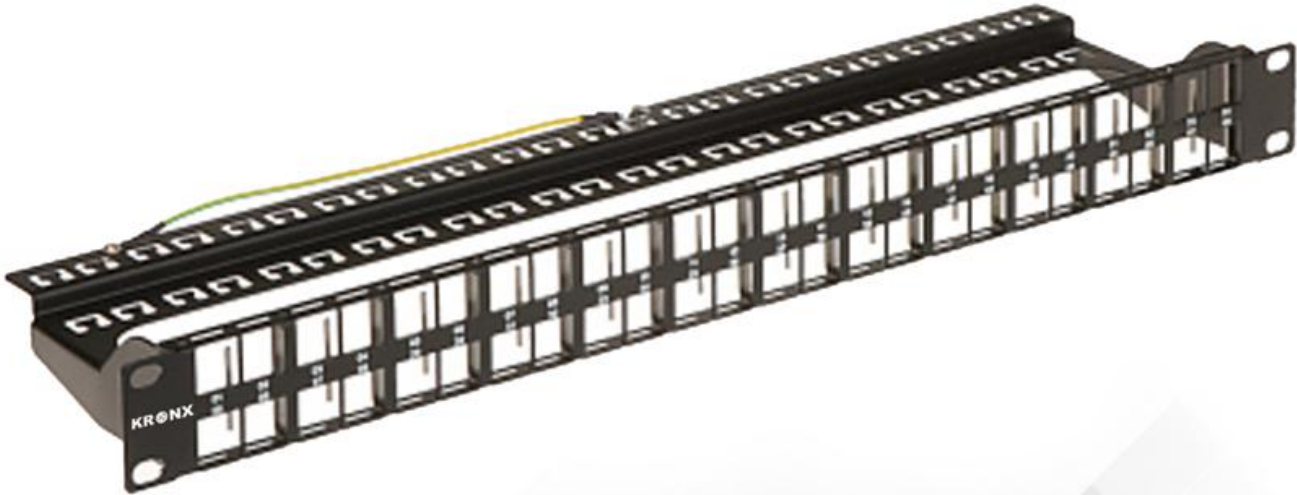

Panel krosowy KRONX 48xRJ45 19"/1U modułarny

No: KR-3315 S48P

Opis produktu

- panel modułarny niewyposażony dla modułów typu keystone ekranowanych i nieekranowanych
- przystosowany do modułów kat. 5E, 6, 6A
- 19"/1U 48 x RJ45
- zintegrowana prowadnica kabli